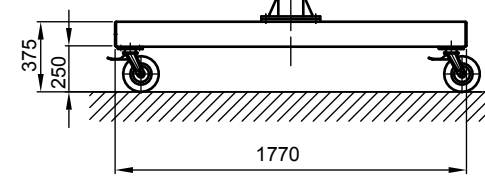

B - B

Kran	LPK 250 kg x 7000 mm (Storlekar 1)
design bas	H2/B3
Insatsplats	inomhusanvändning
villkor i omgivningen	-5° C upp till +40° C, utan extra tillval
telfer + åkverk	GM 2 250.8-1/EF 14
FEM grupp	2m / M5
tvärräk	5 m/min
lyft	2 / 8 m/min
total vikt	493 kg (därav telfer + åkverk 60 kg)
Driftspänning	3/PE ~50 Hz 400 V (TN-S)
total strömförbrukning	0,6 kW
Startström för spänningsfallsberäkning	3,3 A (I _{A_HU} * cos phi)